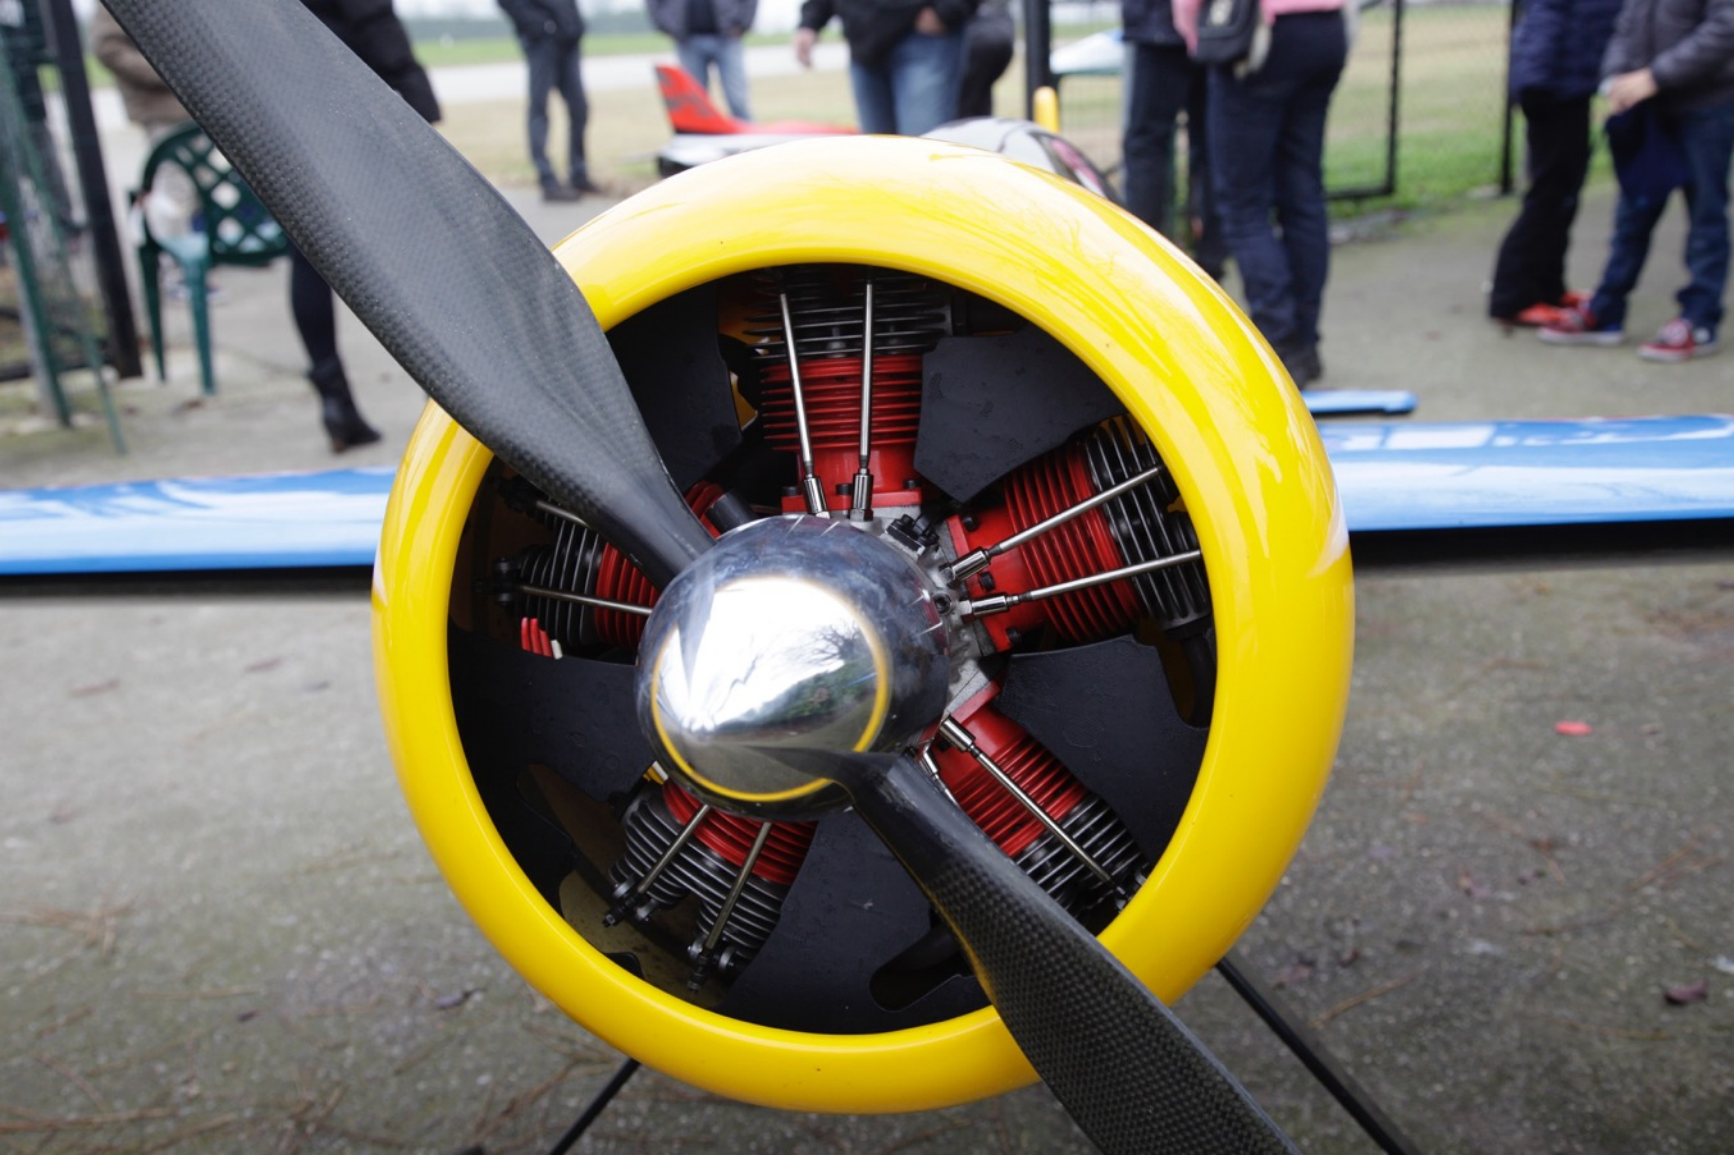

CAP 232

4Helicopte P-1000  
X-DRONE  
MADE IN ITALY

FREQUENZE  
& RIPOSO

ALRED  
MOD LL  
BRESCIA via

DLE  
ENGINES

Formo GCO  
DuplexX  
Computer radio control system

*Big Beautiful Doe*

**WZ1**

Tomi Tjandra: "La Fiat 124 Spider? Sotto sotto c'è una Rondine!"

Il presidente della Fiat, Tomi Tjandra, ha parlato di una "Rondine" che si cela sotto la Fiat 124 Spider. Il riferimento è alla celebre vettura di Enzo Ferrari, la 166, che ha ispirato il design della nuova sportiva. Tjandra ha sottolineato che la Spider è un'auto che rappresenta l'essenza della Fiat, un'auto che è stata progettata e sviluppata in Italia.

La Fiat 124 Spider è una vettura che ha fatto molto parlare di sé, soprattutto per il suo design che richiama la memoria della 166. Tjandra ha detto che la Spider è un'auto che è stata progettata e sviluppata in Italia, e che rappresenta l'essenza della Fiat.